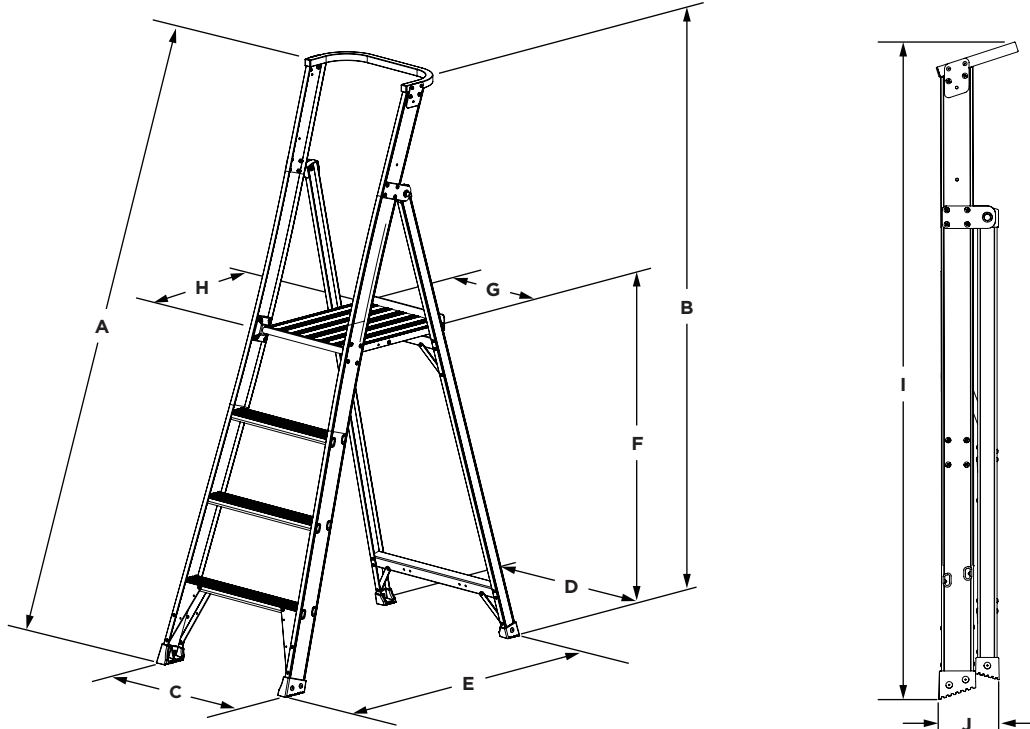

PLATFORM STEPS/ EXTREME INDUSTRY 170KG

PRODUCT CODE	PRODUCT DESCRIPTION	PRODUCT EAN	A(mm)	B(mm)	C(mm)	D(mm)	E(mm)	F(mm)	G(mm)	H(mm)
FS13938	EXT IND AL PFS 2 MK3	9312097064201	1544	1470	551	566	796	570	400	485
FS13939	EXT IND AL PFS 3 MK3	9312097064218	1843	1755	591	591	965	855	400	485
FS13940	EXT IND AL PFS 4 MK3	9312097064225	2143	2040	631	642	1134	1140	400	485
FS13941	EXT IND AL PFS 5 MK3	9312097064232	2442	2324	671	671	1303	1424	400	485
FS13942	EXT IND AL PFS 6 MK3	9312097064249	2741	2609	711	711	1472	1709	400	485
FS13943	EXT IND AL PFS 7 MK3	9312097064256	3041	2894	751	751	1642	1994	400	485
FS13944	EXT IND AL PFS 8 MK3	9312097064263	3340	3178	791	791	1811	2278	400	485

PRODUCT CODE	PRODUCT DESCRIPTION	PRODUCT EAN	I (mm)	J (mm)	WT(kg)	PACKED Vol. (M ³)
FS13938	EXT IND AL PFS 2 MK3	9312097064201	1603	147	8.7	0.139
FS13939	EXT IND AL PFS 3 MK3	9312097064218	1905	147	9.9	0.177
FS13940	EXT IND AL PFS 4 MK3	9312097064225	2204	147	11.0	0.219
FS13941	EXT IND AL PFS 5 MK3	9312097064232	2504	147	12.2	0.264
FS13942	EXT IND AL PFS 6 MK3	9312097064249	2803	147	13.9	0.314
FS13943	EXT IND AL PFS 7 MK3	9312097064256	3100	147	19.4	0.367
FS13944	EXT IND AL PFS 8 MK3	9312097064263	3402	147	20.9	0.423