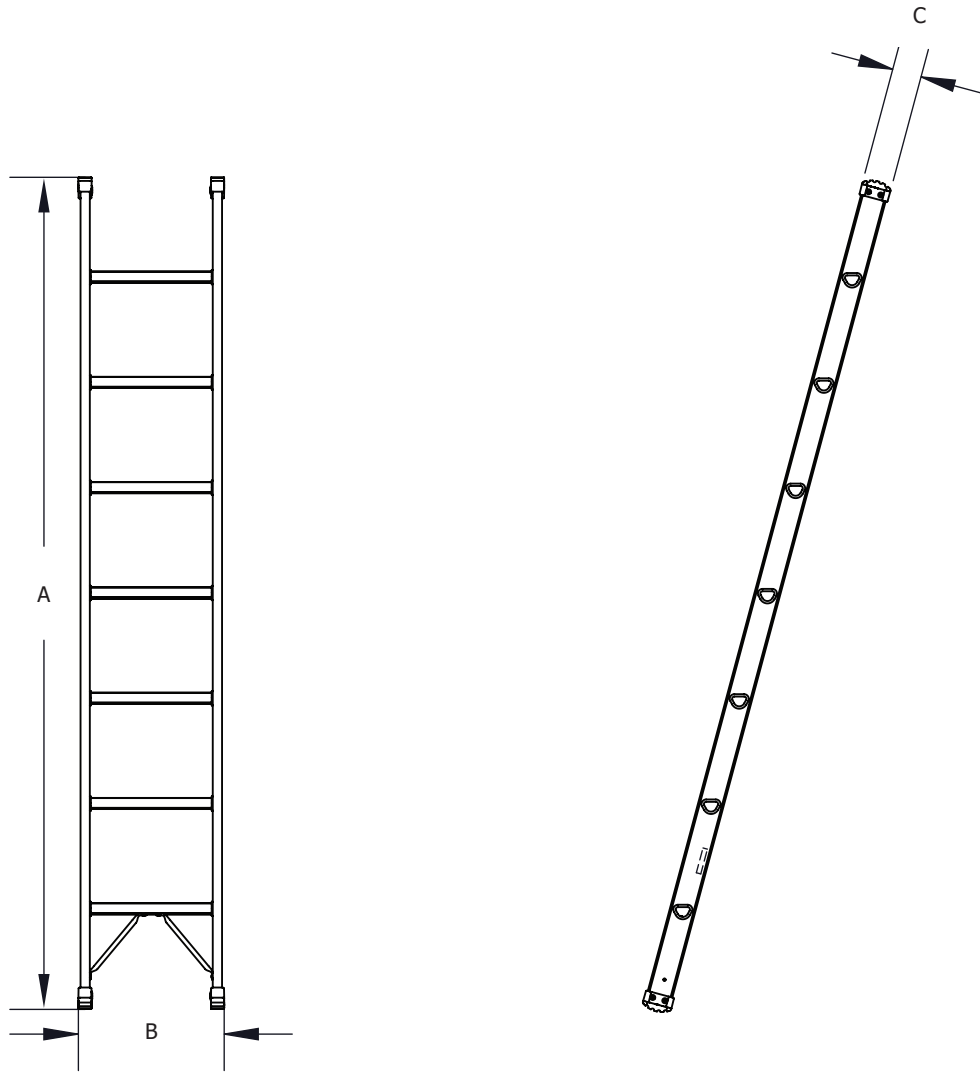

PRO ALUMINIUM SINGLE LADDER/ 150KG

PRODUCT CODE	PRODUCT DESCRIPTION	PRODUCT EAN	A(mm)	B(mm)	C(mm)	WT(kg)	PACKED VOL. (m ³)
FS13890	PRO AL SINGLE 7 150KG IND PUNCHLOCK	9312097063808	2404	408	82	5.0	0.080
FS13891	PRO AL SINGLE 9 150KG IND PUNCHLOCK	9312097063815	3014	408	82	6.2	0.101
FS13892	PRO AL SINGLE 11 150KG IND PUNCHLOCK	9312097063822	3624	408	82	7.3	0.121
FS13893	PRO AL SINGLE 13 150KG IND PUNCHLOCK	9312097063839	4234	408	82	8.5	0.142