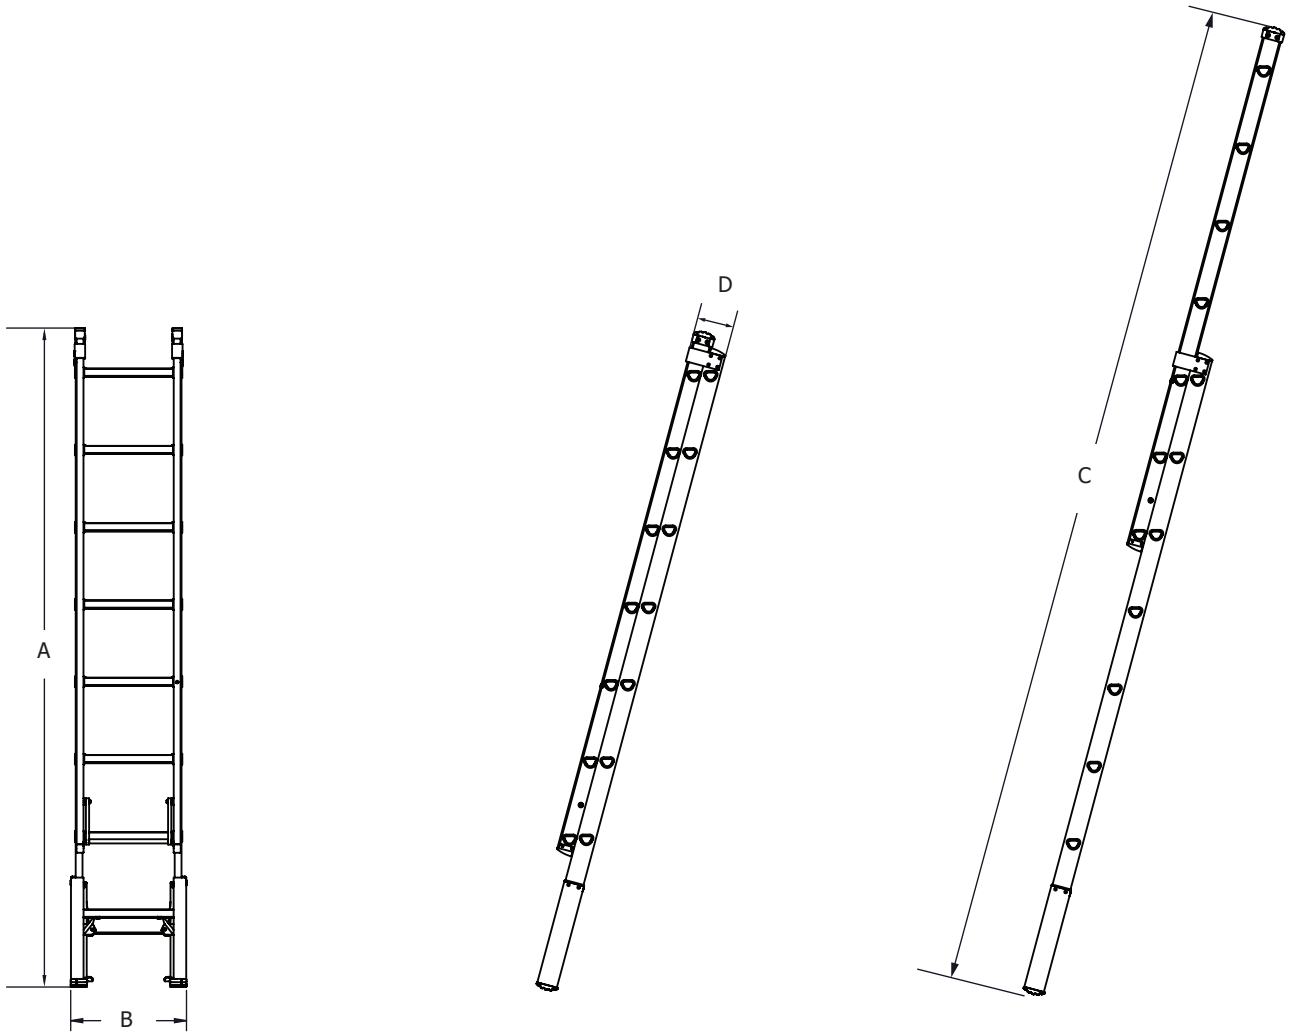

PRO ALUMINIUM EXTENSION LEVELLER / 150KG

PRODUCT CODE	PRODUCT DESCRIPTION	PRODUCT EAN	A(mm)	B(mm)	C(mm)	D(mm)	WT(kg)	PACKED VOL. (m ³)
FS13904	PRO AL EXT 8 LEVELLER 150KG IND PUNCHLOCK	9312097063945	2579	441	3799	140	12.60	0.159
FS13905	PRO AL EXT 10 LEVELLER 150KG IND PUNCHLOCK	9312097063952	3189	448	5019	140	15.40	0.200
FS13906	PRO AL EXT 12 LEVELLER 150KG IND PUNCHLOCK	9312097063969	3799	448	6239	140	19.70	0.238
FS13907	PRO AL EXT 4 LEVELLER 150KG IND PUNCHLOCK	9312097063976	4409	448	7459	140	22.50	0.277