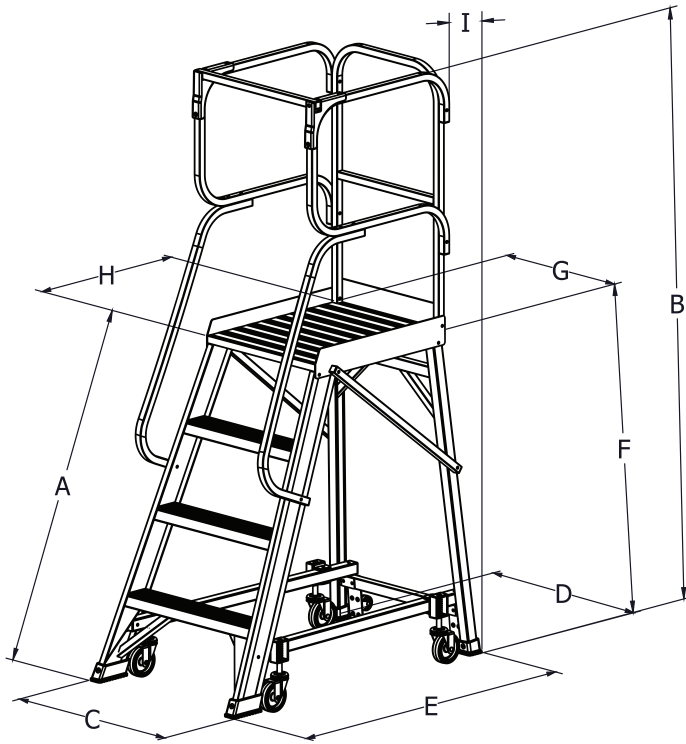

ORDER PICKING PLATFORM RANGE/ INDUSTRIAL 150KG

PRODUCT CODE	PRODUCT DESCRIPTION	PRODUCT EAN	A(mm)	B(mm)	C(mm)	D(mm)	E(mm)	F(m)
FS13873	AL ORDER PICKING PLATFORM 2 MK3 150KG IND	9312097063112	597	1460	595	610	878	552
FS13874	AL ORDER PICKING PLATFORM 3 MK3 150KG IND	9312097063129	898	1736	636	651	1019	828
FS13875	AL ORDER PICKING PLATFORM 4 MK3 150KG IND	9312097063136	1198	2012	676	691	1161	1104
FS13876	AL ORDER PICKING PLATFORM 5 MK3 150KG IND	9312097063143	1498	2289	716	731	1302	1381
FS13877	AL ORDER PICKING PLATFORM 6 MK3 150KG IND	9312097063150	1798	2564	756	771	1443	1656
FS13878	AL ORDER PICKING PLATFORM 7 MK3 150KG IND	9312097063167	2098	2841	796	811	1585	1933
FS13879	AL ORDER PICKING PLATFORM 8 MK3 150KG IND	9312097063174	2397	3116	835	851	1726	2208
PRODUCT CODE	PRODUCT DESCRIPTION	PRODUCT EAN	G(mm)	H(mm)	I(mm)	J(mm)	K(mm)	L(mm)
FS13873	AL ORDER PICKING PLATFORM 2 MK3 150KG IND	9312097063112	500	600	46	615	1490	240
FS13874	AL ORDER PICKING PLATFORM 3 MK3 150KG IND	9312097063129	500	600	71	615	1490	240
FS13875	AL ORDER PICKING PLATFORM 4 MK3 150KG IND	9312097063136	500	600	95	653	1660	240
FS13876	AL ORDER PICKING PLATFORM 5 MK3 150KG IND	9312097063143	500	600	119	690	1962	240
FS13877	AL ORDER PICKING PLATFORM 6 MK3 150KG IND	9312097063150	500	600	143	727	2265	240
FS13878	AL ORDER PICKING PLATFORM 7 MK3 150KG IND	9312097063167	500	600	167	765	2575	240
FS13879	AL ORDER PICKING PLATFORM 8 MK3 150KG IND	9312097063174	500	600	835	802	2870	240
PRODUCT CODE	PRODUCT DESCRIPTION	PRODUCT EAN	WT(kg)	PACKED VOL. (M ³)				
FS13873	AL ORDER PICKING PLATFORM 2 MK3 150KG IND	9312097063112	20.0	0.220				
FS13874	AL ORDER PICKING PLATFORM 3 MK3 150KG IND	9312097063129	22.1	0.220				
FS13875	AL ORDER PICKING PLATFORM 4 MK3 150KG IND	9312097063136	24.0	0.260				
FS13876	AL ORDER PICKING PLATFORM 5 MK3 150KG IND	9312097063143	25.9	0.325				
FS13877	AL ORDER PICKING PLATFORM 6 MK3 150KG IND	9312097063150	28.5	0.395				
FS13878	AL ORDER PICKING PLATFORM 7 MK3 150KG IND	9312097063167	30.5	0.473				
FS13879	AL ORDER PICKING PLATFORM 8 MK3 150KG IND	9312097063174	32.7	0.552				