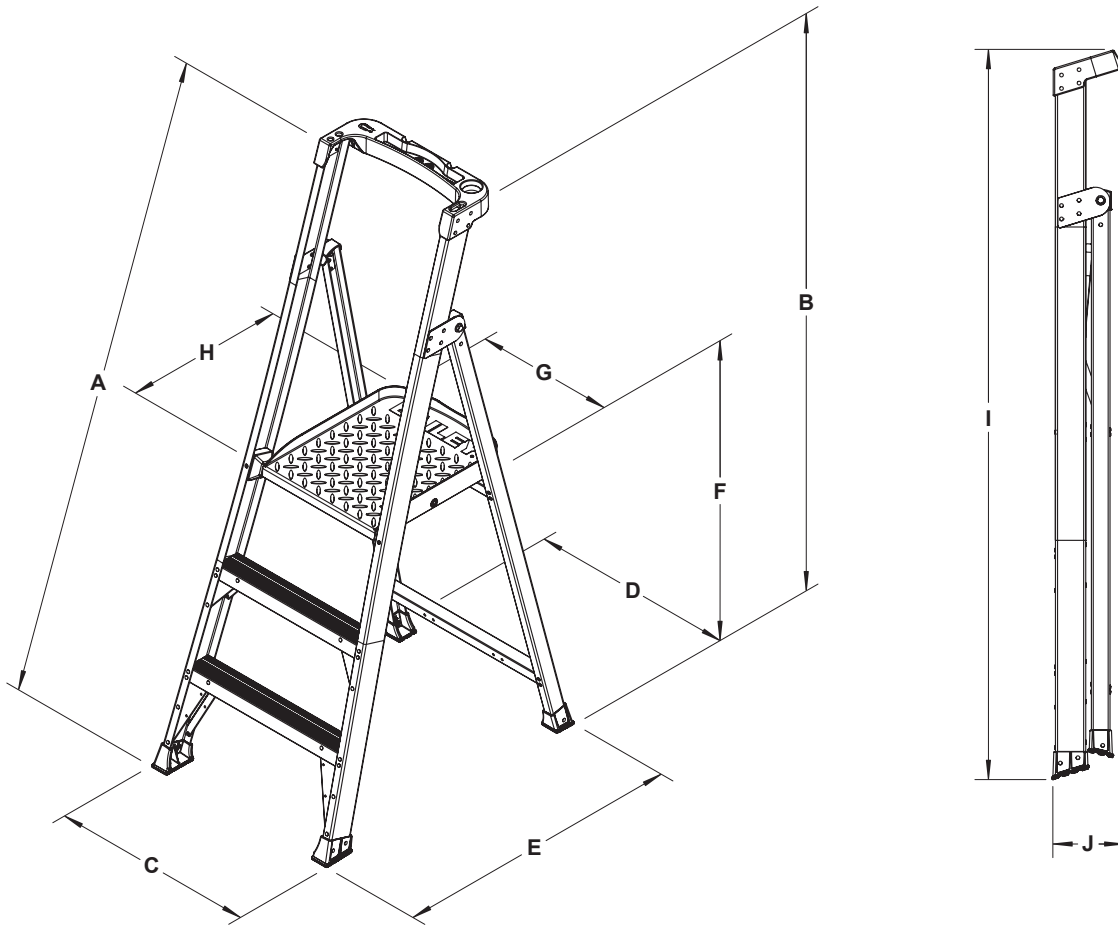

P150 FIBREGLASS PLATFORM STEP/150KG

PRODUCT CODE	PRODUCT DESCRIPTION	PRODUCT EAN	A(mm)	B(mm)	C(mm)	D(mm)	E(mm)	F(mm)	G(mm)	H(mm)	I (mm)	J (mm)
FS14070	P150 FG PFS 3 STEP	9312097065932	1847	1756	594	594	986	854	400	500	1902	160
FS14071	P150 FG PFS 4 STEP	9312097065949	2146	2040	642	633	1155	1139	400	500	2206	160
FS14072	P150 FG PFS 5 STEP	9312097065956	2445	2325	673	673	1324	1424	400	500	2510	160
FS14073	P150 FG PFS 6 STEP	9312097065963	2745	2610	713	713	1492	1708	400	500	2814	160
PRODUCT CODE	PRODUCT DESCRIPTION	PRODUCT EAN	WT(kg)	PACKED VOL. (m ³)								
FS14070	P150 FG PFS 3 STEP	9312097065932	12.5	0.181								
FS14071	P150 FG PFS 4 STEP	9312097065949	12.9	0.227								
FS14072	P150 FG PFS 5 STEP	9312097065956	14.3	0.270								
FS14073	P150 FG PFS 6 STEP	9312097065963	16.2	0.321								