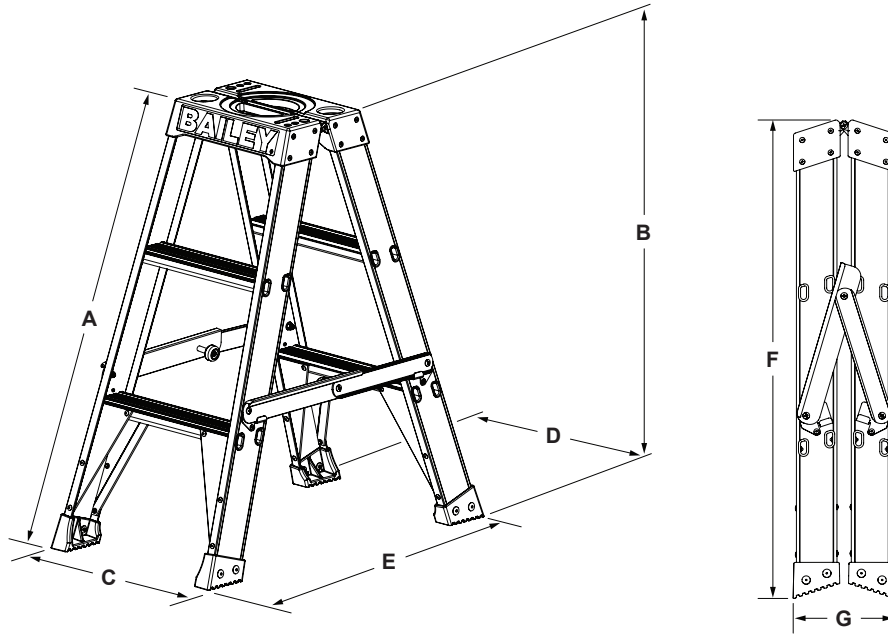

DOUBLE SIDED / PRO ALUMINIUM INDUSTRIAL 150KG

PRODUCT CODE	PRODUCT DESCRIPTION	PRODUCT EAN	A(mm)	B(mm)	C(mm)	D(mm)	E(mm)	F(mm)	G(mm)
FS13960	PRO AL PUNCHLOCK® DOUBLE SIDED 3	9312097064836	899	854	431	431	751	924	197
FS13961	PRO AL PUNCHLOCK® DOUBLE SIDED 4	9312097064843	1199	1139	471	471	936	1223	197
FS13963	PRO AL PUNCHLOCK® DOUBLE SIDED 6	9312097064867	1797	1708	551	551	1306	1822	197
FS13965	PRO AL PUNCHLOCK® DOUBLE SIDED 8	9312097064881	2396	2278	631	631	1673	2420	197
PRODUCT CODE	PRODUCT DESCRIPTION	PRODUCT EAN	WT(kg)		PACKED Vol. (M ³)				
FS13960	PRO AL PUNCHLOCK® DOUBLE SIDED 3	9312097064898	5.6		0.078				
FS13961	PRO AL PUNCHLOCK® DOUBLE SIDED 4	9312097064904	6.9		0.113				
FS13963	PRO AL PUNCHLOCK® DOUBLE SIDED 6	9312097064928	9.8		0.198				
FS13965	PRO AL PUNCHLOCK® DOUBLE SIDED 8	9312097064928	13.7		0.301				